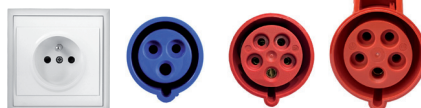

Balení obsahuje koncovky pro:

- A) 230 V 1fázová pro výkon až 3,7 kW
- B) 230 V 1fázová CEE pro výkon až 3,7 kW
- C) 400 V 3fázová pro výkon až 11 kW
- D) 400 V 3fázová pro výkon až 22 kW

A) B) C) D)